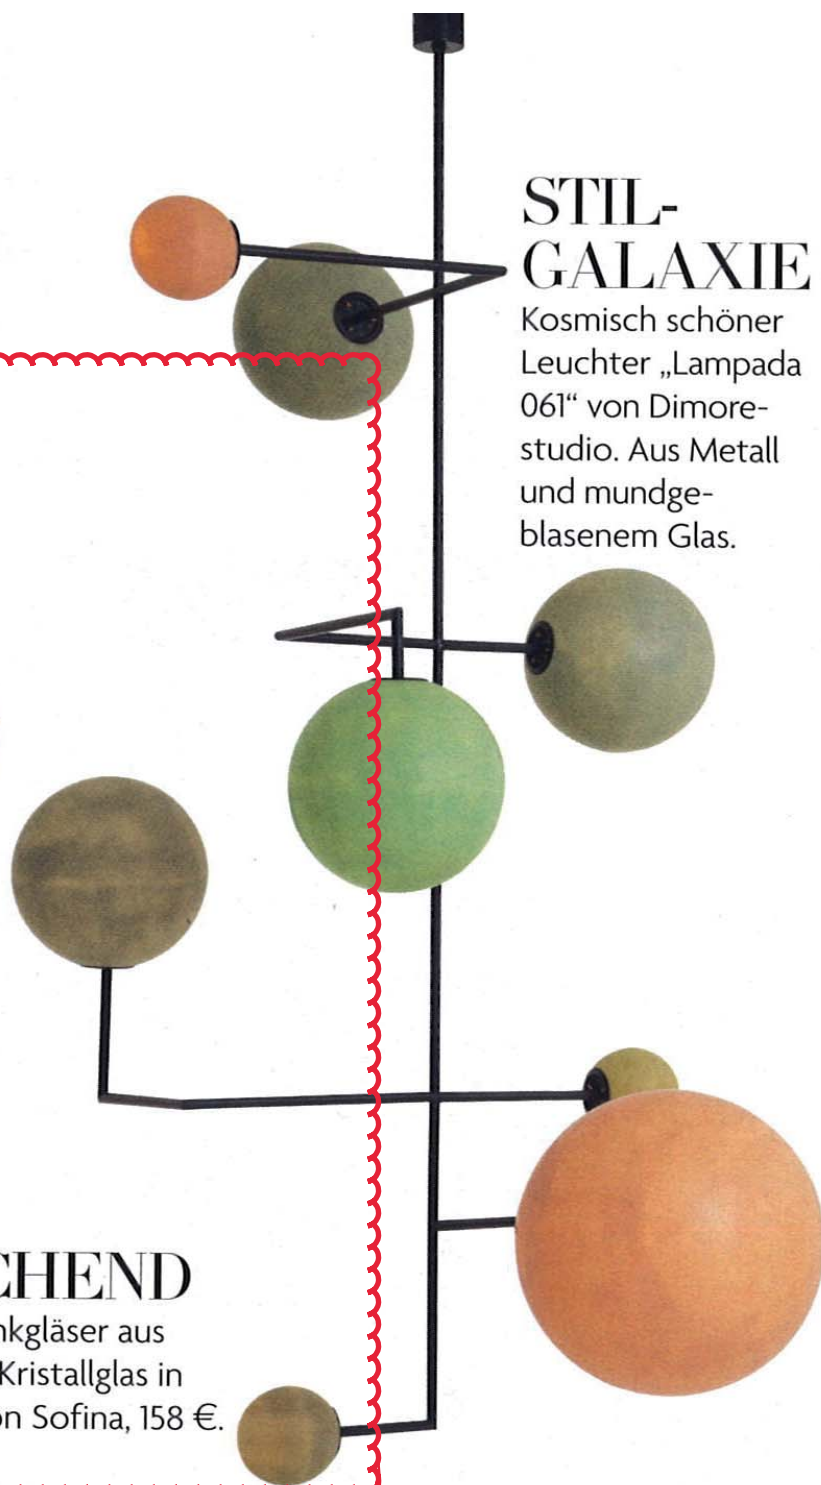

## LANDSCHAFTSBILD

Auf einer Seite ist Tag, auf der anderen Nacht. So entwickelt der Raumteiler „Tracing Identity“ hypnotische Wirkung. Aus Stahl, Messing und Kupfer. Von De Castelli, 9715 €.

## ERFRISCHEND

Handgravierte Trinkgläser aus mundgeblasenem Kristallglas in Pop-Art-Farben. Von Sofina, 158 €.

## STIL- GALAXIE

Kosmisch schöner Leuchter „Lampada 061“ von Dimorestudio. Aus Metall und mundgeblasenem Glas.

Einrichten, leicht gemacht: Das View-in-Room-Feature der Wayfair-App stellt Möbel und Accessoires, die man kaufen möchte, in Fotos von Räumen. [Wayfair.de](https://www.wayfair.de)