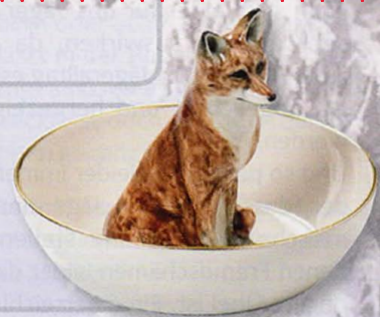

menrtach farblos
lackiert oder
pulverbeschichtet in allen RAL-Farben
erhältlich. Kunststoffgleiter (kein Zerkratzen
des Bodens), unendlich viele Design-
möglichkeiten (Bezugstoffe, Kunstleder,
Leder, Echtfell, Lack), Kantenschutz Kunst-
stoff, Durchmesser ca. 57 cm.
Für außen und innen geeignet.
Herbert Steiner, Unterhaus,
9871 Seeboden, Tel. 0043 664 2200426

SOFINA Porzellanschale mit einer von Hand
bemalten und gearbeiteten Fuchsfigur,
verziert mit einem feinen Rand
aus Echtgold.
Bezugsquelle: www.sofinaporzellan.com

Bezug für Reserverad mit Jagdmotiv

Sie werden begeistert sein von dieser Ausstrahlung. Wählbar zwischen vielen verschiedenen
jagdlichen Motiven und Farben.